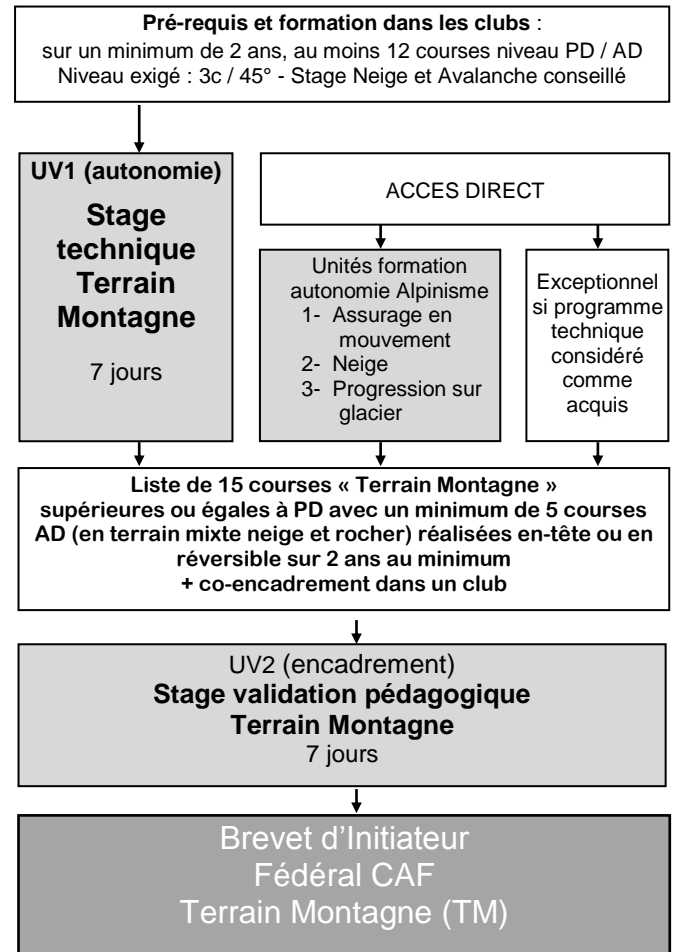

Cursus de formation Alpinisme (hors cursus Cascade de Glace)

Formations communes requises :
Unité de Formation Commune aux Activités (UFCA) + PSC1 ou équivalent

Terrain Aventure

Terrain Montagne

+

Brevet d'Initiateur Fédéral CAF Alpinisme